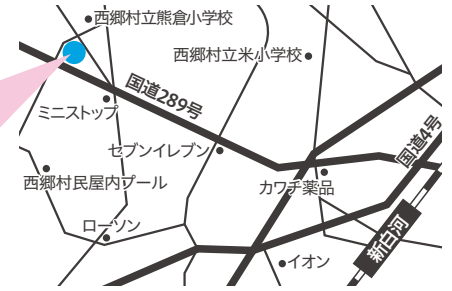

西郷村文化センター

への行きかた
新白河駅から車で10分

〒961-8091
福島県西白河郡西郷村
大字熊倉折口原76-1

伝統芸能ワークショップ(体験プログラム)

特別公演の前に、気になるジャンルを
ちょっとだけ体験してみよう!

6
(土) 13時00分-14時00分

対象: 小・中学生(定員:各10~20名程度)
会場: 第一研修室 他

7
(日) 13時00分-14時00分

特別公演(鑑賞プログラム)

4つの伝統芸能を一度に観られる
特別公演です。

7
(日) 15時00分-16時40分
(予定)

対象: どなたでも(定員: 120席)
会場: 大研修室

日本の楽器を
奏しよう!

長唄
ながうた (三味線・小鼓)

しゃみせん こつぷみ
三味線と小鼓
かさ おと わ こころ
重なる和の音 和の心

[唄] [三味線] [囃子]